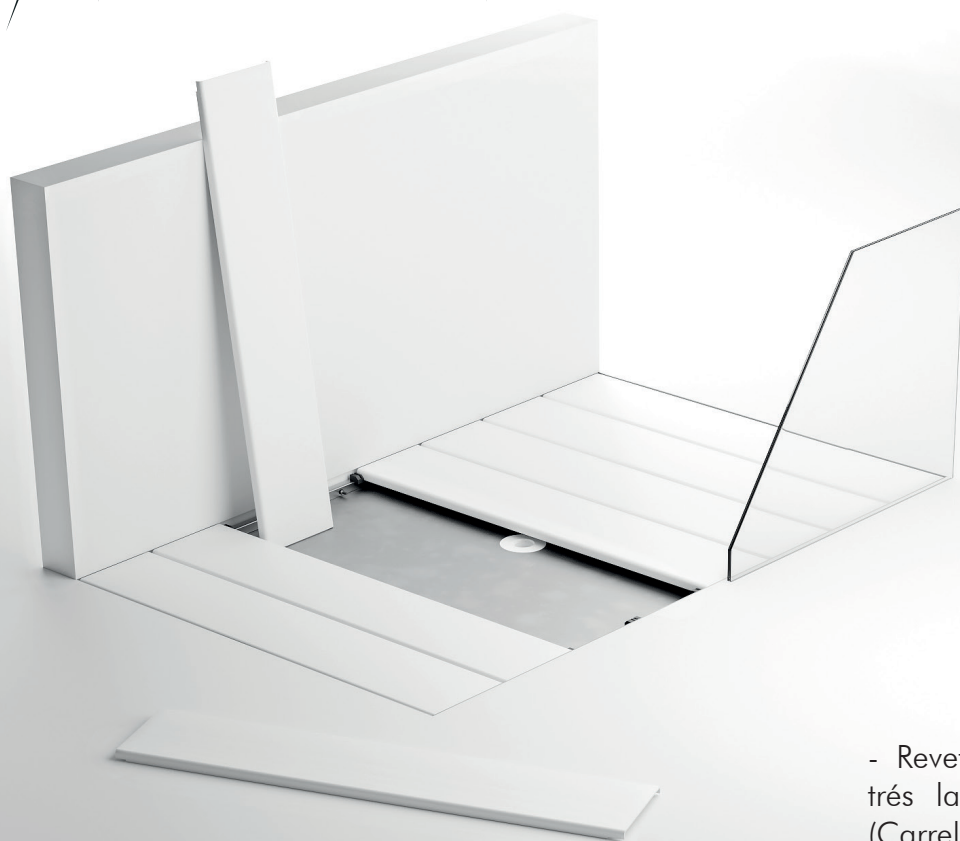

## Receveur Nudo

- Receveur en Acier Inoxydable
- Étanchéité optimale par recouvrement
- Pose facilitée par un poids très faible
- Bonde dissimulée

- Revêtement amovible permettant un très large choix de personnalisation. (Carrelage, bois, résine de synthèse...)

Receveur avec revêtement Carrelage

# Nudo

Receveur

Longueur

Largeur

Revêtement posé sur un ensemble de plots

Revêtement posé sur système de rinçage ANTAGO