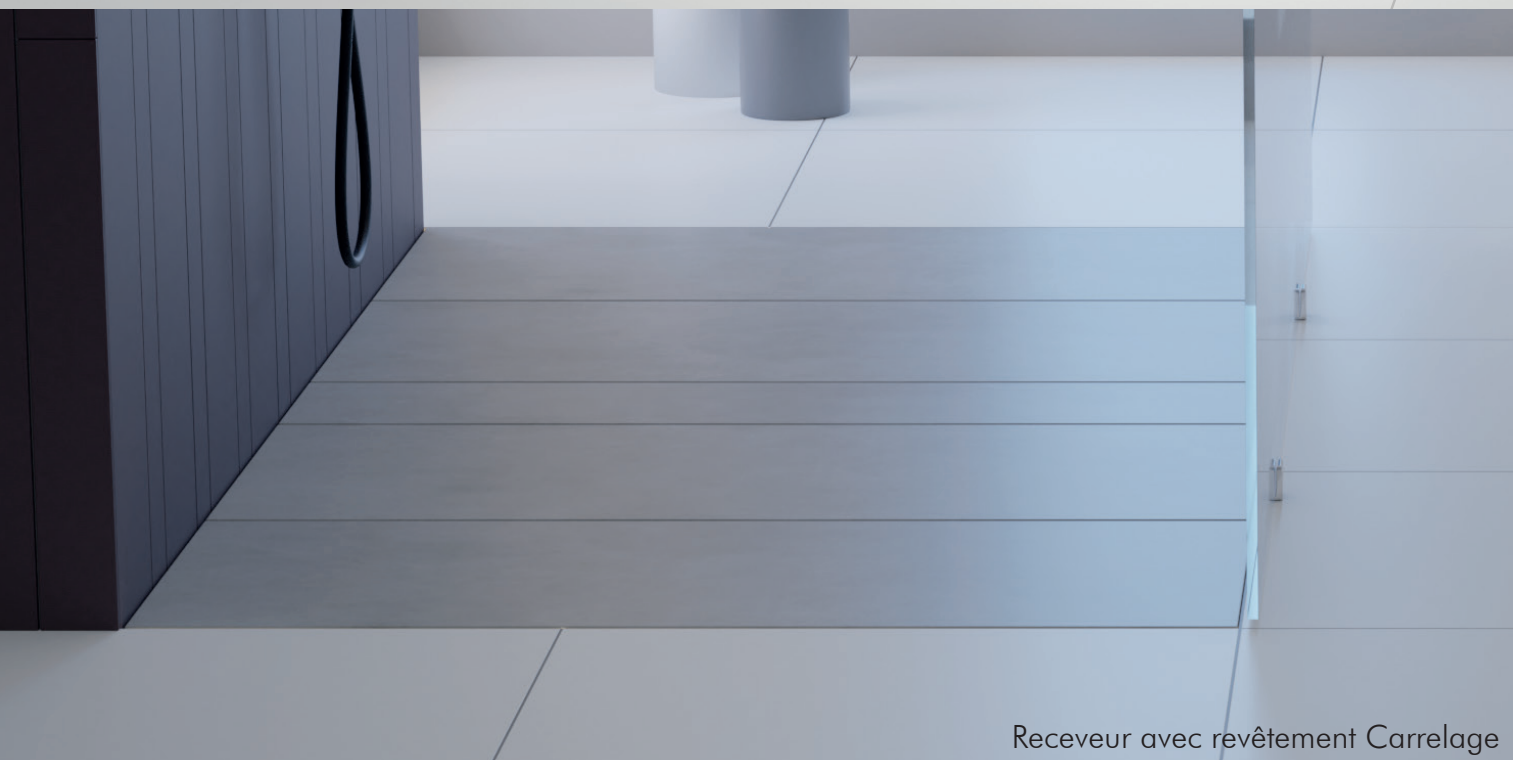

## Receveur Nudo

- Receveur en Acier Inoxydable
- Étanchéité optimale par recouvrement
- Pose facilitée par un poids très faible
- Bonde dissimulée

- Revêtement amovible permettant un très large choix de personnalisation. (Carrelage, bois, résine de synthèse...)

Receveur avec revêtement Carrelage

# Nudo

Receveur

Longueur

Largeur

Revêtement posé sur un ensemble de plots

Revêtement posé sur système de rinçage ANTAGO