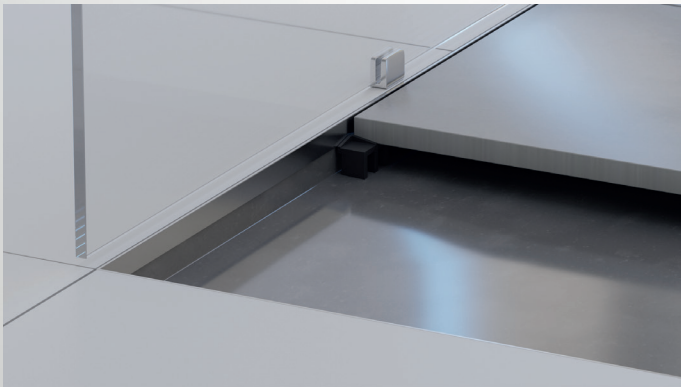

## Receveur Nudo

- Receveur en Acier Inoxydable
- Étanchéité optimale par recouvrement
- Pose facilitée par un poids très faible
- Bonde dissimulée

- Revêtement amovible permettant un très large choix de personnalisation. (Carrelage, bois, résine de synthèse...)

Receveur avec revêtement Carrelage

# Nudo

Receveur

Longueur

Largeur

Revêtement posé sur un ensemble de plots

Revêtement posé sur système de rinçage ANTAGO