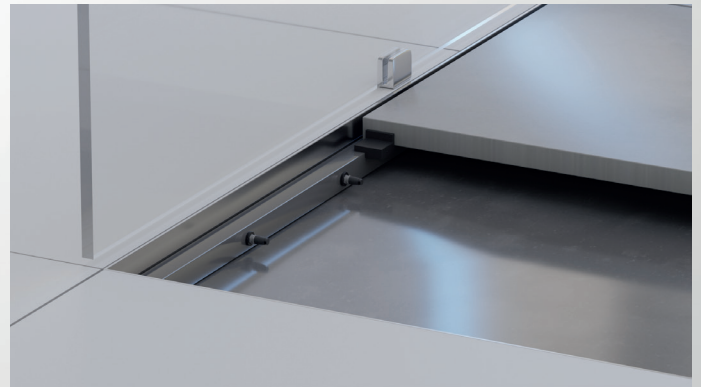

## Receveur Nudo

- Receveur en Acier Inoxydable
- Étanchéité optimale par recouvrement
- Pose facilitée par un poids très faible
- Bonde dissimulée

- Revêtement amovible permettant un très large choix de personnalisation. (Carrelage, bois, résine de synthèse...)

Receveur avec revêtement Carrelage

# Nudo

Receveur

Longueur

Largeur

Revêtement posé sur un ensemble de plots

Revêtement posé sur système de rinçage ANTAGO